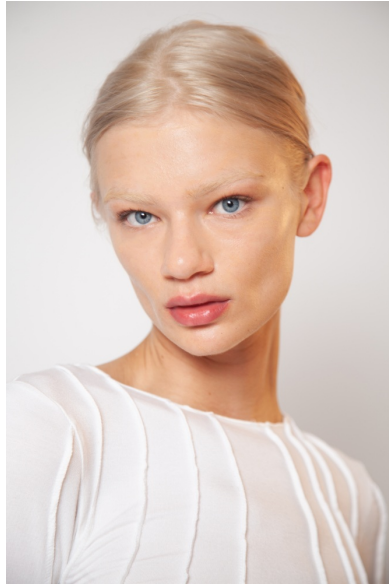

## LEONIE HERTEL

**HEIGHT**  
177 CM  
5' 9½"

**BUST**  
81 CM  
32"

**WAIST**  
60 CM  
23½"

**HIPS**  
88 CM  
34½"

**SHOES**  
41 EU  
10 US

**HAIR**  
BLOND

**EYES**  
BLUE GREEN