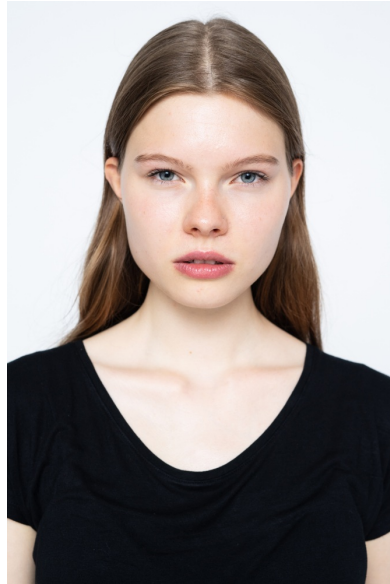

ICONIC

HENRIKE DIETERSHAGEN

HEIGHT
180 CM
5' 11"

BUST
83 CM
32 1/2"

WAIST
62 CM
24 1/2"

HIPS
90 CM
35 1/2"

EYES
BLUE

ICONIC

HENRIKE DIETERSHAGEN

HEIGHT
180 CM
5' 11"

BUST
83 CM
32 ½"

WAIST
62 CM
24 ½"

HIPS
90 CM
35 ½"

EYES
BLUE