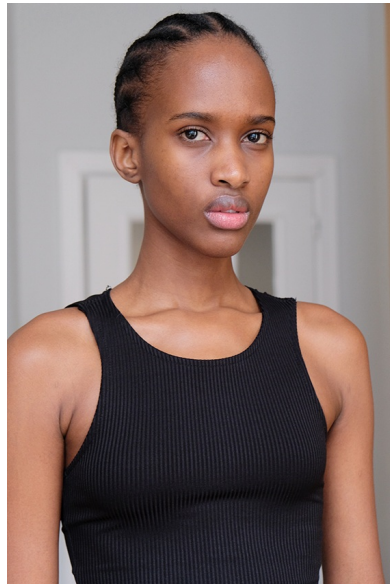

# ICONIC

## LYNCA RUTA

**HEIGHT**  
178CM  
5'10"

**BUST**  
76.5CM  
30"

**WAIST**  
59CM  
23"

**HIPS**  
89.5CM  
35"

**SHOES**  
39EU  
8US

**HAIR**  
BLACK

**EYES**  
BROWN