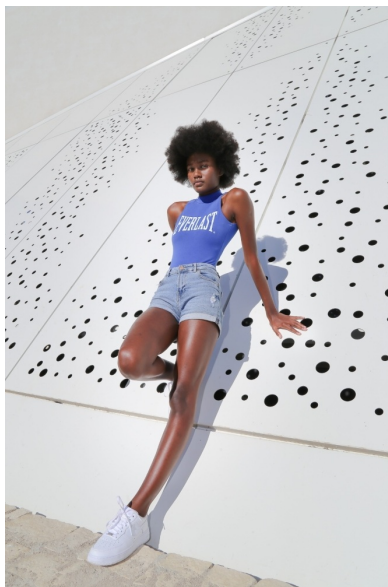

ICONIC

14

MCCADA