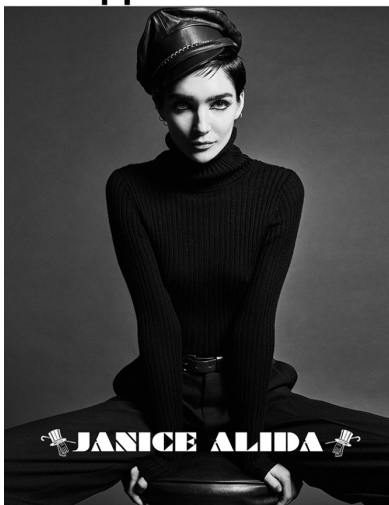

JANICE ALIDA

# ICONIC

e M'appelle

ZINI

## JANICE ALIDA

HEIGHT  
180 CM  
5' 11"

BUST  
83 CM  
32 1/2"

WAIST  
60 CM  
23 1/2"

HIPS  
88 CM  
34 1/2"

SHOES  
39 EU  
8 US

HAIR  
BLACK

EYES  
BLUE