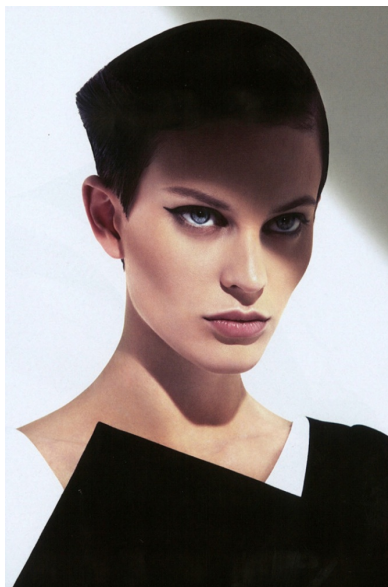

ELLINORE ERICHSEN

ICONIC

ICONIC

ELLINORE ERICHSEN

HEIGHT
174CM
5' 8½"

BUST
81CM
32"

WAIST
58CM
23"

HIPS
86CM
34"

SHOES
37.5EU
6½US

HAIR
BROWN

EYES
BLUE