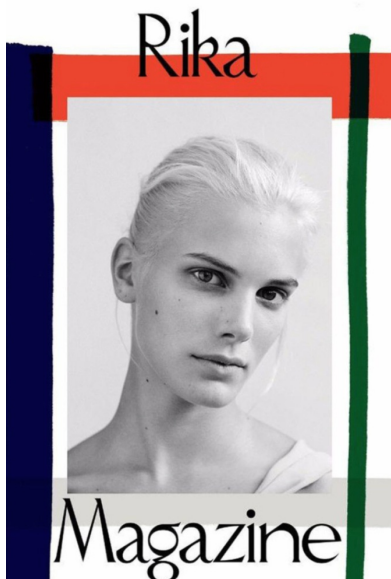

CLARENCE HAASTER

ICONIC

ICONIC

CLARENCE HAASTER

HEIGHT
177 CM
5' 9 1/2"

BUST
81 CM
32"

WAIST
64 CM
25"

HIPS
90 CM
35 1/2"

SHOES
39 EU
8 US

HAIR
DARK BLOND

EYES
GREEN